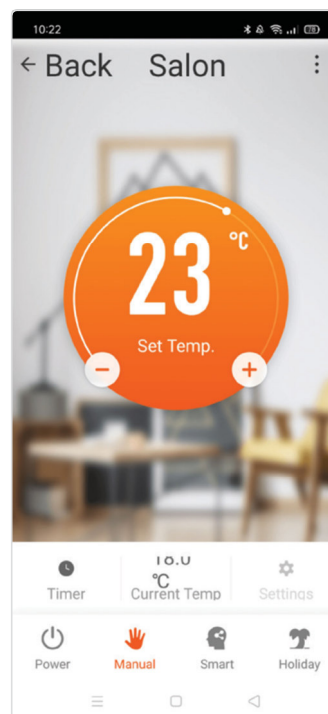

Precizní časový vypínač

Zařízení je vybaveno precizním 24hodinovým časovým vypínačem s přesností na 1 hodinu. Je tedy možné přesně naplánovat jeho vypnutí v určitou dobu.

Bezpečnost provozu je základem elektrických zařízení

Ochrana proti přehřátí garantuje vypnutí zařízení v případě náhodného zakrytí odvodu vzduchu z přímotopu. Pamatujte, každá dodatečná ochrana má vliv na Vaši bezpečnost.

Dálkové ovládání pomocí aplikace TERMOFOL SMART nebo Tuya Smart

Dálkové ovládání topného systému pomocí chytrého telefonu/tabletu s operačním systémem iOS nebo Android. Přímotop musí být přes Wi-Fi spojen s routerem, který má přístup k síti. Na chytrém telefonu/tabletu musí být nainstalována aplikace TERMOFOL Smart nebo Tuya Smart. Kontrola je možná z každého místa na světě. Z jednoho telefonu lze ovládat libovolné množství přímotopů. Aplikace TERMOFOL Smart umožňuje kontrolu jakýchkoli topných zařízení (Přímotopy / Topné fólie / Topné rohože).

TERMOFOL TF-2000WiFi

- Druh: univerzální (možnost montáže do koupelny)
- Typ: volně stojící s možností instalace na stěnu
- Topný výkon: 1000 W / 2000 W (2 pracovní režimy)
- Napájení: ~230 V / 50 Hz
- Vestavěný timer: ANO
- Vestavěný termostat: ANO
- Stupeň krytí: IP24
- Výkon (A) - slabé zateplení: 10 m²
- Výkon (B) - střední zateplení: 15 m²
- Výkon (C) - dobré zateplení: 20 m²
- Rozměry (š x v x h) 920/380/65 mm
- Hmotnost: 7,4 kg

Aplikace Termofol Smart