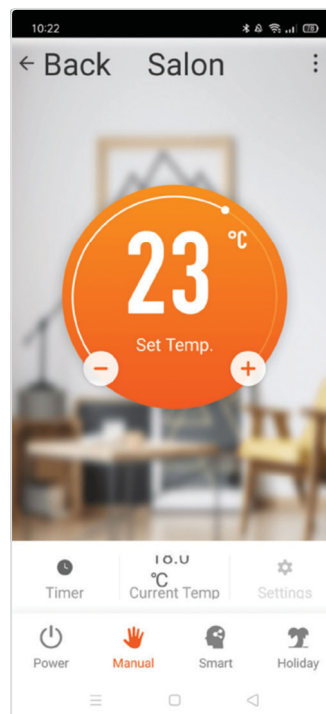

Precizní časový vypínač

Zařízení je vybaveno precizním 24hodinovým časovým vypínačem s přesností na 1 hodinu. Je tedy možné přesně naplánovat jeho vypnutí v určitou dobu.

Bezpečnost provozu je základem elektrických zařízení

Ochrana proti přehřátí garantuje vypnutí zařízení v případě náhodného zakrytí odvodu vzduchu z přímotopu. Pamatujte, každá dodatečná ochrana má vliv na Vaši bezpečnost.

Dálkové ovládání pomocí aplikace TERMOFOL SMART nebo Tuya Smart

Dálkové ovládání topného systému pomocí chytrého telefonu/tabletu s operačním systémem iOS nebo Android. Přímotop musí být přes Wi-Fi spojen s routerem, který má přístup k síti. Na chytrém telefonu/tabletu musí být nainstalována aplikace TERMOFOL Smart nebo Tuya Smart. Kontrola je možná z každého místa na světě. Z jednoho telefonu lze ovládat libovolné množství přímotopů. Aplikace TERMOFOL Smart umožňuje kontrolu jakýchkoli topných zařízení (Přímotopy / Topné fólie / Topné rohože).

TERMOFOL TF-1500WiFi

- Druh: univerzální (možnost montáže do koupelny)
- Typ: volně stojící s možností instalace na stěnu
- Topný výkon: 750 W / 1500 W (2 pracovní režimy)
- Napájení: ~230 V / 50 Hz
- Vestavěný timer: ANO
- Vestavěný termostat: ANO
- Stupeň krytí: IP24
- Výkon (A) - slabé zateplení: 7 m²
- Výkon (B) - střední zateplení: 10 m²
- Výkon (C) - dobré zateplení: 15 m²
- Rozměry (š x v x h) 760/380/65 mm
- Hmotnost: 6,2 kg

Aplikace Termofol Smart