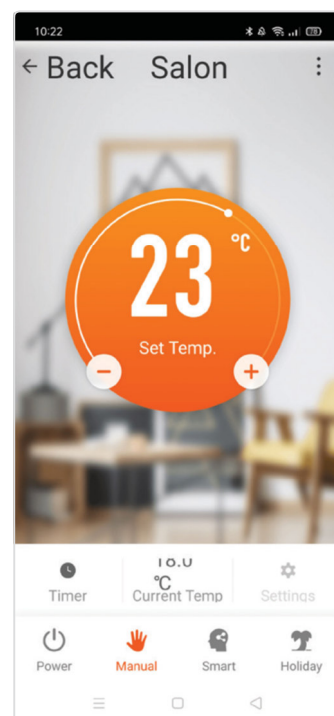

Precizní časový vypínač

Zařízení je vybaveno precizním 24hodinovým časovým vypínačem s přesností na 1 hodinu. Je tedy možné přesně naplánovat jeho vypnutí v určitou dobu.

Bezpečnost provozu je základem elektrických zařízení

Ochrana proti přehřátí garantuje vypnutí zařízení v případě náhodného zakrytí odvodu vzduchu z přímotopu. Pamatujte, každá dodatečná ochrana má vliv na Vaši bezpečnost.

Dálkové ovládání pomocí aplikace TERMOFOL SMART nebo Tuya Smart

Dálkové ovládání topného systému pomocí chytrého telefonu/tabletu s operačním systémem iOS nebo Android. Přímotop musí být přes Wi-Fi spojen s routerem, který má přístup k síti. Na chytrém telefonu/tabletu musí být nainstalována aplikace TERMOFOL Smart nebo Tuya Smart. Kontrola je možná z každého místa na světě. Z jednoho telefonu lze ovládat libovolné množství přímotopů. Aplikace TERMOFOL Smart umožňuje kontrolu jakýchkoli topných zařízení (Přímotopy / Topné fólie / Topné rohože).

TERMOFOL TF-1000WiFi

- Druh: univerzální (možnost montáže do koupelny)
- Typ: volně stojící s možností instalace na stěnu
- Topný výkon: 500 W / 1000 W (2 pracovní režimy)
- Napájení: ~230 V / 50 Hz
- Vestavěný timer: ANO
- Vestavěný termostat: ANO
- Stupeň krytí: IP24
- Výkon (A) - slabé zateplení: 5 m²
- Výkon (B) - střední zateplení: 7 m²
- Výkon (C) - dobré zateplení: 10 m²
- Rozměry (š x v x h) 600/380/65 mm
- Hmotnost: 5,1 kg

Aplikace Termofol Smart