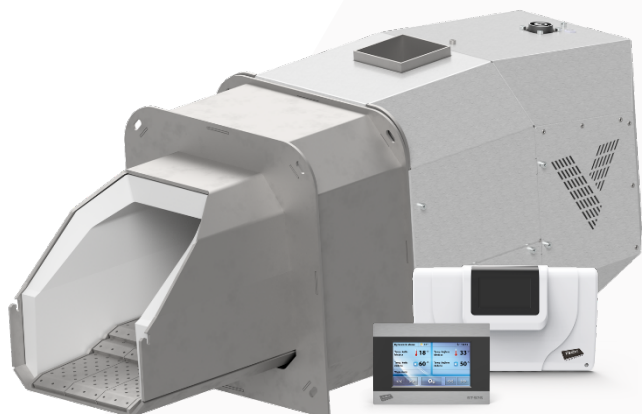

Hořák Venma COMFORT

MODEL HOŘÁKU	JMENOVIÝ VÝKON	CENA BEZ DPH ST-976
COMFORT 100	25-100 kW	82 810,00 Kč
COMFORT 125	35-125 kW	102 122,00 Kč
COMFORT 150	40-150 kW	118 282,00 Kč

Hořák Venma COMFORT

MODEL HOŘÁKU	JMENOVIÝ VÝKON	CENA BEZ DPH ST- 976D	CENA BEZ DPH Systém odstraňování popela (volitelné)
COMFORT 200	65-200 kW	144 980,00 Kč	29 760,00 Kč
COMFORT 250	90-250 kW	181 210,00 Kč	35 836,00 Kč
COMFORT 300	120-300 kW	210 272,00 Kč	42 1601,00 Kč
COMFORT 400	150-400 kW	268 199,00 Kč	51 770,00 Kč
COMFORT 500	200-500 kW	312 055,00 Kč	61 380,00 Kč

Hořák Venma IGNIS

MODEL HOŘÁKU	JMENOVIÝ VÝKON	CENA BEZ DPH ST-976
IGNIS 25	6-25 kW	28 833,00 Kč
IGNIS 35	7-35 kW	32 387,00 Kč
IGNIS 46	12-46 kW	39 159,00 Kč
IGNIS 70	15-70 kW	54 715,00 Kč
IGNIS 100	30-100 kW	71 747,00 Kč
IGNIS 150	45-150 kW	103 530,00 Kč