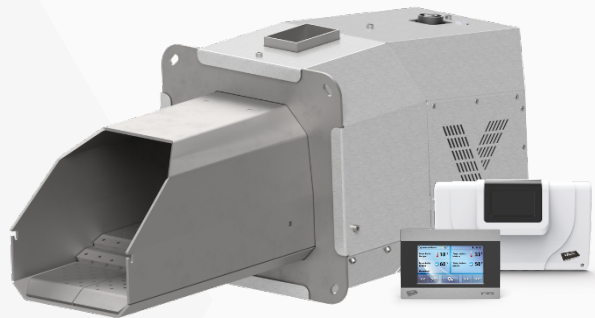

Hořák Venma COMFORT

MODEL HOŘÁKU	JMENOVIÝ VÝKON	CENA BEZ DPH ST-7111 konzole
COMFORT 10	3-10 kW	30 375,00 Kč
COMFORT 16	4-16 kW	30 375,00 Kč
COMFORT 25	5-25 kW	32 185,00 Kč
COMFORT 35	6-35 kW	35 941,00 Kč
COMFORT 46	10-46 kW	43 316,00 Kč
COMFORT 58	12-58 kW	51 765,00 Kč
COMFORT 70	15-70 kW	59 610,00 Kč
COMFORT 85	20-85 kW	70 607,00 Kč

Cena zahrnuje:

Hořák Venma COMFORT

MODEL HOŘÁKU	JMENOVIÝ VÝKON	CENA BEZ DPH PELLO V3.5
COMFORT 10	3-10 kW	33 341,00 Kč
COMFORT 16	4-16 kW	33 341,00 Kč
COMFORT 25	5-25 kW	34 951,00 Kč
COMFORT 35	6-35 kW	38 706,00 Kč
COMFORT 46	10-46 kW	46 015,00 Kč
COMFORT 58	12-58 kW	54 464,00 Kč
COMFORT 70	15-70 kW	62 242,00 Kč
COMFORT 85	20-85 kW	73 507,00 Kč

Cena zahrnuje: