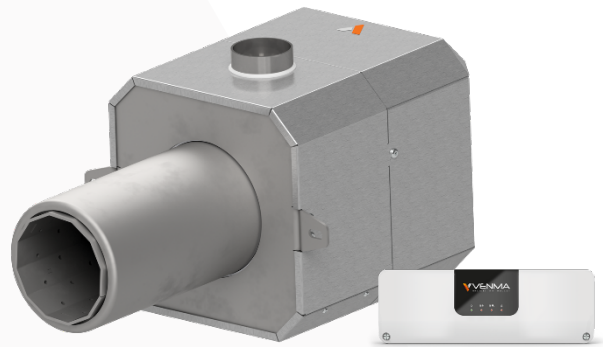

Rotační hořák Venma COMFORT S

MODEL HOŘÁKU	JMENOVIÝ VÝKON	CENA BEZ DPH ST-976G
COMFORT S 20	6-20 kW	29 154,00 Kč
COMFORT S 25	8-25 kW	32 296,00 Kč
COMFORT S 35	12-35 kW	34 753,00 Kč

Cena zahrnuje:

DOSTUPNÉ DISPLEJE Na cenu displeje se nevztahuje sleva *Zvolte vhodný druh displeje

DISPLEJ K01
do ST-976G

CENA BEZ
DPH
2 790 Kč

DISPLEJ S01
do ST-976G

CENA BEZ
DPH
3 038 Kč

DISPLEJ COG
do ST-976G

CENA BEZ
DPH
1 178 Kč

Hořák Venma COMFORT

MODEL HOŘÁKU	JMENOVIÝ VÝKON	CENA BEZ DPH ST-976
COMFORT 10	3-10 kW	32 287,00 Kč
COMFORT 16	4-16 kW	32 287,00 Kč
COMFORT 25	5-25 kW	33 996,00 Kč
COMFORT 35	6-35 kW	37 751,00 Kč
COMFORT 46	10-46 kW	45 060,00 Kč
COMFORT 58	12-58 kW	53 508,00 Kč
COMFORT 70	15-70 kW	61 286,00 Kč
COMFORT 85	20-85 kW	72 551,00 Kč

Cena zahrnuje: