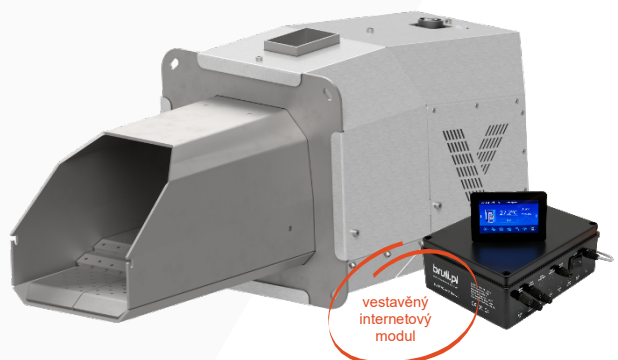

Rotační hořák Venma COMFORT S

MODEL HOŘÁKU	JMENOVIÝ VÝKON	CENA BEZ DPH ST-976G
COMFORT S 20	6-20 kW	29 154,00 Kč
COMFORT S 25	8-25 kW	32 296,00 Kč
COMFORT S 35	12-35 kW	34 753,00 Kč

Cena zahrnuje:

DOSTUPNÉ DISPLEJE Na cenu displeje se nevztahuje sleva *Zvolte vhodný druh displeje

DISPLEJ K01
do ST-976G

CENA BEZ
DPH
2 790 Kč

DISPLEJ S01
do ST-976G

CENA BEZ
DPH
3 038 Kč

DISPLEJ COG
do ST-976G

CENA BEZ
DPH
1 178 Kč

Hořák Venma COMFORT

MODEL HOŘÁKU	JMENOVIÝ VÝKON	CENA BEZ DPH ST-976
COMFORT 10	3-10 kW	32 287,00 Kč
COMFORT 16	4-16 kW	32 287,00 Kč
COMFORT 25	5-25 kW	33 996,00 Kč
COMFORT 35	6-35 kW	37 751,00 Kč
COMFORT 46	10-46 kW	45 060,00 Kč
COMFORT 58	12-58 kW	53 508,00 Kč
COMFORT 70	15-70 kW	61 286,00 Kč
COMFORT 85	20-85 kW	72 551,00 Kč

Cena zahrnuje:

Hořák Venma COMFORT

MODEL HOŘÁKU	JMENOVIÝ VÝKON	CENA BEZ DPH ST-7111 konzole
COMFORT 10	3-10 kW	30 375,00 Kč
COMFORT 16	4-16 kW	30 375,00 Kč
COMFORT 25	5-25 kW	32 185,00 Kč
COMFORT 35	6-35 kW	35 941,00 Kč
COMFORT 46	10-46 kW	43 316,00 Kč
COMFORT 58	12-58 kW	51 765,00 Kč
COMFORT 70	15-70 kW	59 610,00 Kč
COMFORT 85	20-85 kW	70 607,00 Kč

Cena zahrnuje:

Hořák Venma COMFORT

MODEL HOŘÁKU	JMENOVIÝ VÝKON	CENA BEZ DPH PELLO V3.5
COMFORT 10	3-10 kW	33 341,00 Kč
COMFORT 16	4-16 kW	33 341,00 Kč
COMFORT 25	5-25 kW	34 951,00 Kč
COMFORT 35	6-35 kW	38 706,00 Kč
COMFORT 46	10-46 kW	46 015,00 Kč
COMFORT 58	12-58 kW	54 464,00 Kč
COMFORT 70	15-70 kW	62 242,00 Kč
COMFORT 85	20-85 kW	73 507,00 Kč

Cena zahrnuje: