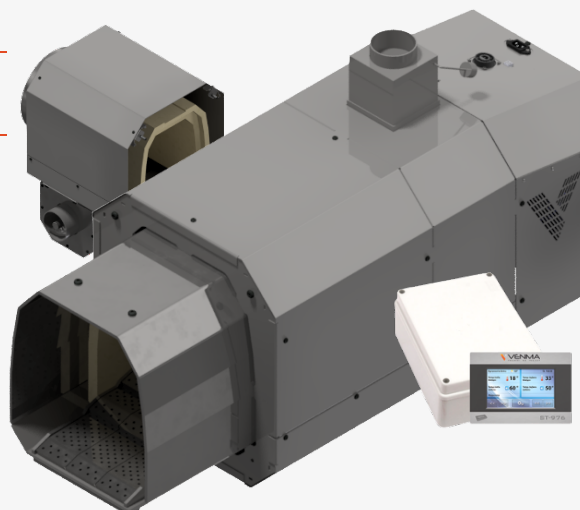

Hořák Venma COMFORT

MODEL HOŘÁKU	JMENOVIÝ VÝKON	CENA BEZ DPH ST- 976D	CENA BEZ DPH Systém odstraňování popela (volitelné)
COMFORT 200	65-200 kW	144 980,00 Kč	29 760,00 Kč
COMFORT 250	90-250 kW	181 210,00 Kč	35 836,00 Kč
COMFORT 300	120-300 kW	210 272,00 Kč	42 1601,00 Kč
COMFORT 400	150-400 kW	268 199,00 Kč	51 770,00 Kč
COMFORT 500	200-500 kW	312 055,00 Kč	61 380,00 Kč