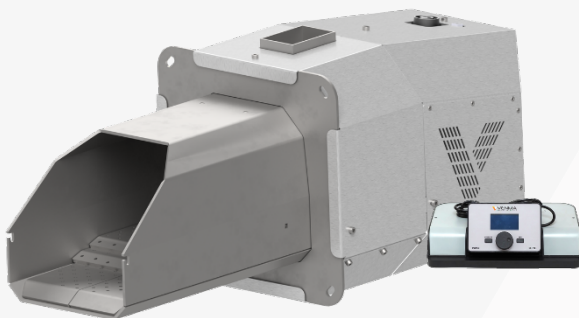

Hořák Venma COMFORT

MODEL HOŘÁKU	JMENOVIÝ VÝKON	CENA BEZ DPH ST-7111 konzole
COMFORT 10	3-10 kW	30 375,00 Kč
COMFORT 16	4-16 kW	30 375,00 Kč
COMFORT 25	5-25 kW	32 185,00 Kč
COMFORT 35	6-35 kW	35 941,00 Kč
COMFORT 46	10-46 kW	43 316,00 Kč
COMFORT 58	12-58 kW	51 765,00 Kč
COMFORT 70	15-70 kW	59 610,00 Kč
COMFORT 85	20-85 kW	70 607,00 Kč

Cena zahrnuje:

Hořák Venma COMFORT

MODEL HOŘÁKU	JMENOVIÝ VÝKON	CENA BEZ DPH PELLO V3.5
COMFORT 10	3-10 kW	33 341,00 Kč
COMFORT 16	4-16 kW	33 341,00 Kč
COMFORT 25	5-25 kW	34 951,00 Kč
COMFORT 35	6-35 kW	38 706,00 Kč
COMFORT 46	10-46 kW	46 015,00 Kč
COMFORT 58	12-58 kW	54 464,00 Kč
COMFORT 70	15-70 kW	62 242,00 Kč
COMFORT 85	20-85 kW	73 507,00 Kč

Cena zahrnuje: