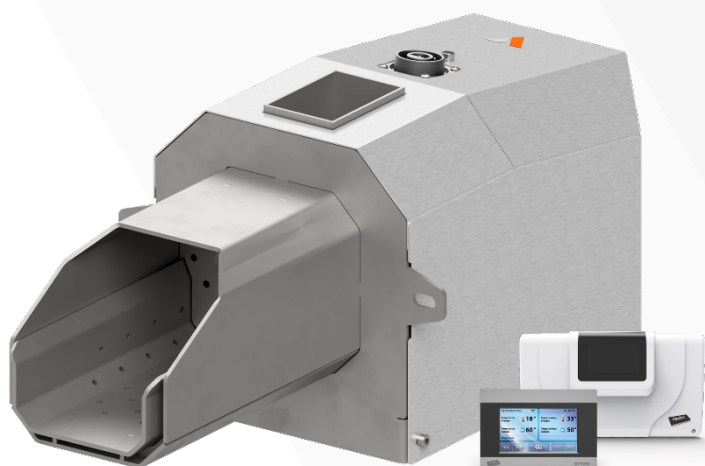

Hořák Venma COMFORT

MODEL HOŘÁKU	JMENOVIÝ VÝKON	CENA BEZ DPH ST- 976D	CENA BEZ DPH Systém odstraňování popela (volitelné)
COMFORT 200	65-200 kW	144 980,00 Kč	29 760,00 Kč
COMFORT 250	90-250 kW	181 210,00 Kč	35 836,00 Kč
COMFORT 300	120-300 kW	210 272,00 Kč	42 1601,00 Kč
COMFORT 400	150-400 kW	268 199,00 Kč	51 770,00 Kč
COMFORT 500	200-500 kW	312 055,00 Kč	61 380,00 Kč